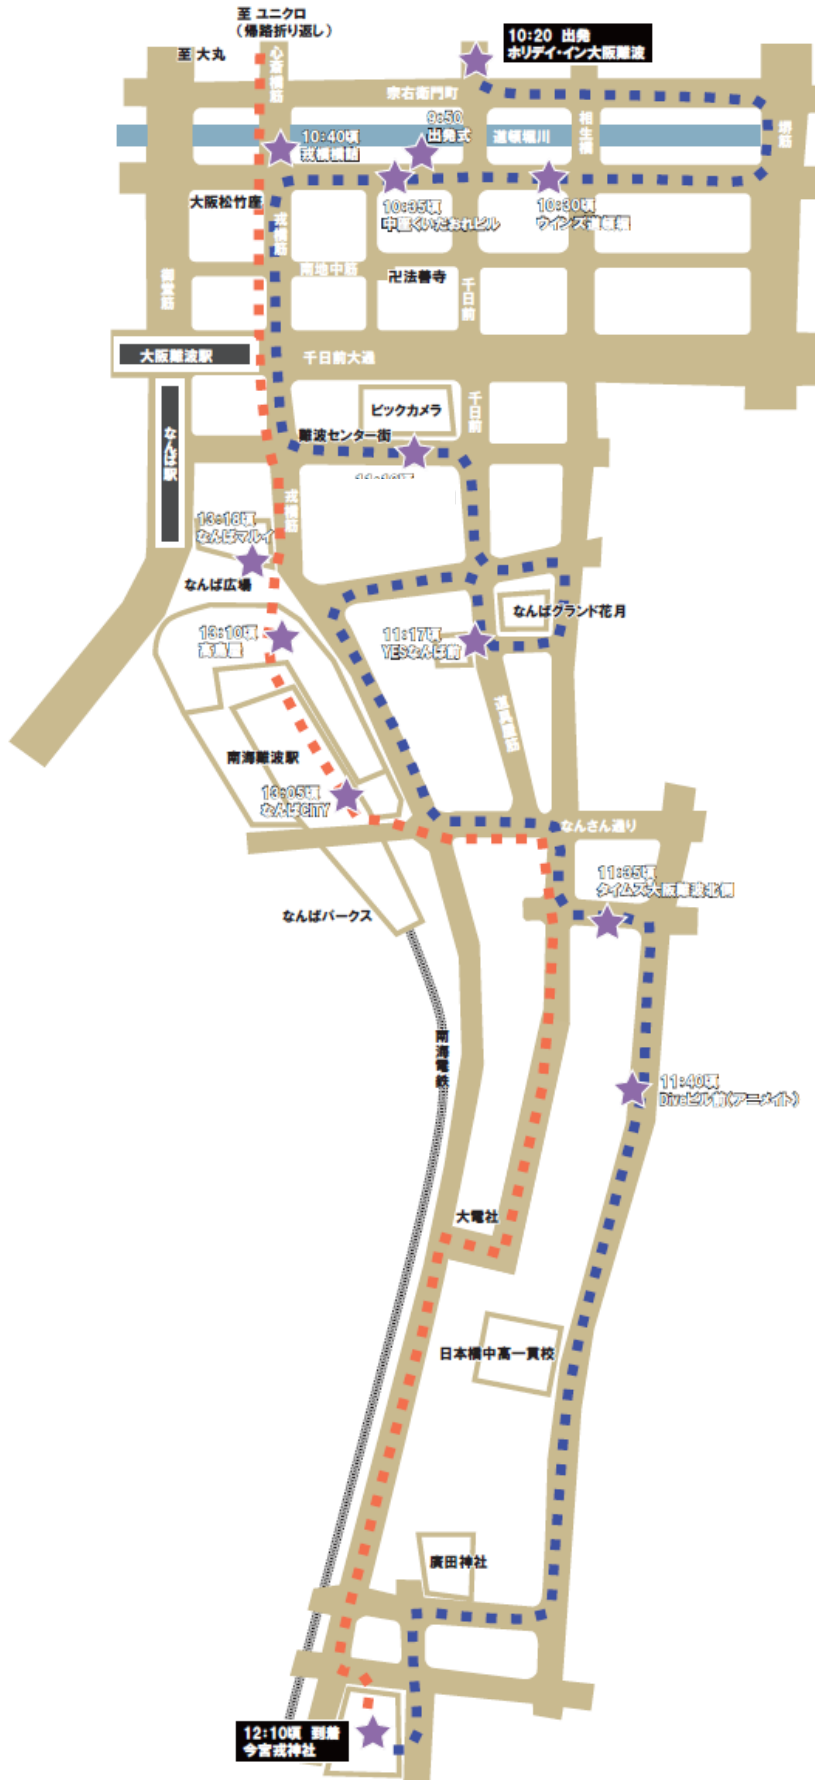

令和七年度（2025年）
宝恵駕行列

開催概要

日程：2025年（令和7年）1月10日（金）
主催：十日戎 宝恵駕振興会
後援：今宮戎神社、関西・大阪21世紀協会
運営：宝恵駕振興会事務局、宝恵駕行列実行委員会

スケジュール

【往路】宝恵駕に乗って宗右衛門町～今宮戎神社へ

09:50 出発式（とんぼりリバーウォーク）

ご挨拶 ◆鳥井信吾 振興会会長 ◆上山勝也 実行委員会会長
■山村流 山村友五郎 様 ■松竹芸能 海原はるか・かなた 様
■NHK連続テレビ小説「おむすび」松井玲奈 様 ■松竹座 曾我廼家いろは 様
■MBSアナウンサー 河西美帆 様 ■テイチクエンタテイメント 青山 新 様

10:20 出発（ホリデイ・イン大阪難波 前）

乗られる方 ■山村流 山村友五郎 様 ■NHK連続テレビ小説「おむすび」松井玲奈 様
■松竹座 曾我廼家いろは 様 ■芸子代表 山村光 様
■福娘代表
■宗右衛門町商店街 豊原哉也子 様・イムチェユン 様

10:30 道頓堀商店会（ウインズ前）

乗られる方 ■松竹芸能 海原はるか・かなた 様
■道頓堀商店街 久保田 芽吹 様・鈴木 真菜 様

10:40 戎舞台

13:35 なんば広場

13:40 ○|○|（ナンバマルイ）

14:10 戎舞台

14:35 大丸（北館）

14:50 ユニクロ心齋橋前

15:10 カメラのナニワ

15:30 ホリデイ・イン大阪難波 前

15:35 手締め式

※その他、各店舗、記号等に福笹をお届け

往路 宝恵駕(15台) 高張り提灯(2丁) おたふく駕(1台) 福みこし鯛(1台) 山車(1台) PA駕(6台) お囃子屋台(1台)

復路 宝恵駕(2台) 高張り提灯(2丁) おたふく駕(1台) 山車(1台) PA駕(1台)

行列参加者 約470名

宝恵かご行列ルートマップ

【お問い合わせ】 宝恵駕振興会 事務局 (株)ウエスト内

TEL (06) 6371-9131